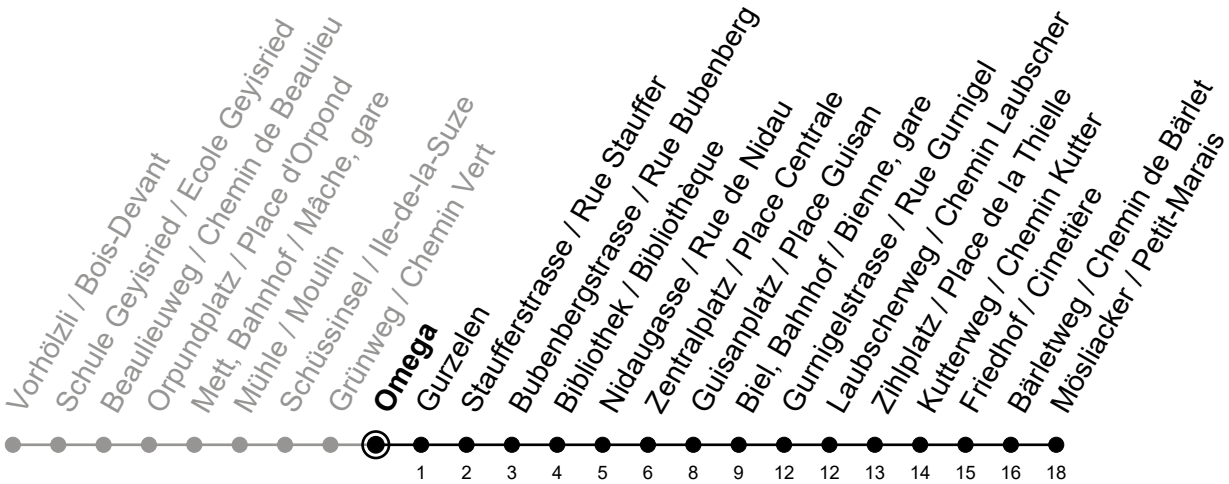

3

Omega

> Möslacker / Petit-Marais

Gültig von 14.12.2025 bis 12.12.2026 / Valable du 14.12.2025 au 12.12.2026

Fahrplan / Horaire LIVE

Ungefähre Reisezeit in Minuten / Durée approximative du trajet en minutes

🕒	Montag - Freitag Lundi - Vendredi	Samstag Samedi	Sonntag Dimanche
5	24 39 54	54	54
6	09 24 39 54	24 54	24 54
7	09 24 39 54	24 54	24 54
8	09 24 39 54	09 24 39 54	24 54
9	09 24 39 54	09 24 39 54	24 54
10	09 24 39 54	09 24 39 54	24 54
11	09 24 39 54	09 24 39 54	09 24 39 54
12	09 24 39 54	09 24 39 54	09 24 39 54
13	09 24 39 54	09 24 39 54	09 24 39 54
14	09 24 39 54	09 24 39 54	09 24 39 54
15	09 24 39 54	09 24 39 54	09 24 39 54
16	09 24 39 54	09 24 39 54	09 24 39 54
17	09 24 39 54	09 24 39 54	09 24 39 54
18	09 24 39 54	09 24 39 54	09 24 39 54
19	09 24 39 54	09 24 54	09 24 54
20	09 24 39 54	24 54	24 54
21	24 54	24 54	24 54
22	24 54	24 54	24 54
23	24 54	24 54	24 54

Bemerkungen / Remarques

Sonntagsfahrplan / Horaire du dimanche: 25.12., 26.12., 1.1., 2.1.,
 Karfreitag / Ve. Saint, Ostermontag / Lu. de Pâques, Auffahrt / Ascension,
 Pfingstmontag / Lu. de Pentecôte, 1. August / 1er août