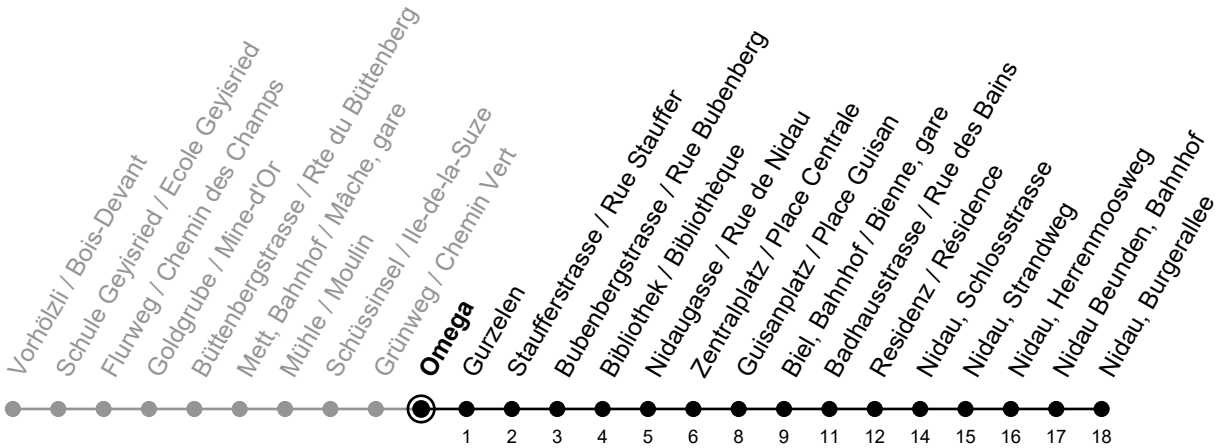

4

Omega

> Nidau, Burgerallee

Gültig von 14.12.2025 bis 12.12.2026 / Valable du 14.12.2025 au 12.12.2026

Fahrplan / Horaire LIVE

Ungefähre Reisezeit in Minuten / Durée approximative du trajet en minutes

🕒	Montag - Freitag Lundi - Vendredi	Samstag Samedi	Sonntag Dimanche
4	56	56	56
5	32 47	39	39
6	02 17 32 47	09 39	09 39
7	02 17 32 47	09 34	09 39
8	02 17 32 47	02 17 32 47	09 39
9	02 17 32 47	02 17 32 47	09 39
10	02 17 32 47	02 17 32 47	09 34
11	02 17 32 47	02 17 32 47	02 17 32 47
12	02 17 32 47	02 17 32 47	02 17 32 47
13	02 17 32 47	02 17 32 47	02 17 32 47
14	02 17 32 47	02 17 32 47	02 17 32 47
15	02 17 32 47	02 17 32 47	02 17 32 47
16	02 17 32 47	02 17 32 47	02 17 32 47
17	02 17 32 47	02 17 32 47	02 17 32 47
18	02 17 32 47	02 17 32 47	02 17 32 47
19	02 17 32 47	02 17 39	02 17 39
20	02 17 32 47	09 39	09 39
21	09 39	09 39	09 39
22	09 39	09 39	09 39
23	09 39	09 39	09 39

Bemerkungen / Remarques

Sonntagsfahrplan / Horaire du dimanche: 25.12., 26.12., 1.1., 2.1.,
 Karfreitag / Ve. Saint, Ostermontag / Lu. de Pâques, Auffahrt / Ascension,
 Pfingstmontag / Lu. de Pentecôte, 1. August / 1er août