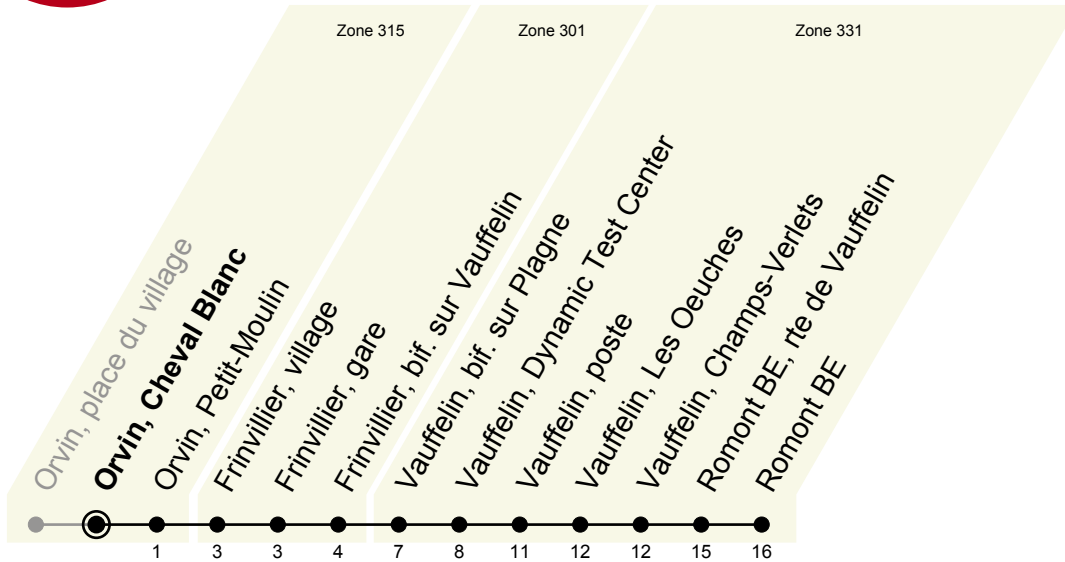

# 71

Orvin, Cheval Blanc  
**> Romont BE**

Gültig von 14.12.2025 bis 12.12.2026 / Valable du 14.12.2025 au 12.12.2026

**Fahrplan / Horaire  
 LIVE**

Ungefähre Reisezeit in Minuten / Durée approximative du trajet en minutes

🕒	Montag - Freitag Lundi - Vendredi	Samstag Samedi	Sonntag Dimanche
5			
6		22	
7		52	52
8			
9			
10			
11			
12			
13			
14			
15			
16			
17			
18			
19			
20	42	42	42
21			
22	12 <sup>Ⓜ</sup>	12	
23	42 <sup>Ⓜ</sup>	42	

**Bemerkungen / Remarques**

Sonntagsfahrplan / Horaire du dimanche: 25.12., 26.12., 1.1., 2.1.,  
 Karfreitag / Ve. Saint, Ostermontag / Lu. de Pâques, Auffahrt / Ascension,  
 Pfingstmontag / Lu. de Pentecôte, 1. August / 1er août

Ⓜ = Verkehrt nur Freitag / ne circule que vendredi