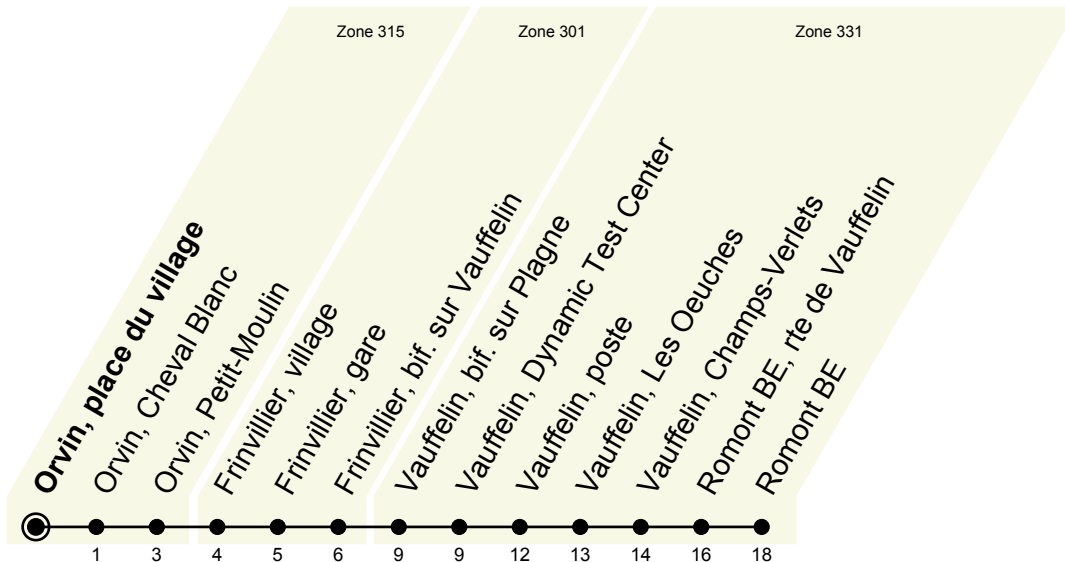

# 71

Orvin, place du village  
**> Romont BE**

Gültig von 14.12.2025 bis 12.12.2026 / Valable du 14.12.2025 au 12.12.2026

**Fahrplan / Horaire**  
**LIVE**

Ungefähre Reisezeit in Minuten / Durée approximative du trajet en minutes

🕒	Montag - Freitag Lundi - Vendredi	Samstag Samedi	Sonntag Dimanche
5			
6		21	
7		51	51
8			
9			
10			
11			
12			
13			
14			
15			
16			
17			
18			
19			
20	41	41	41
21			
22	11 <sup>Ⓜ</sup>	11	
23	41 <sup>Ⓜ</sup>	41	

**Bemerkungen / Remarques**

Sonntagsfahrplan / Horaire du dimanche: 25.12., 26.12., 1.1., 2.1.,  
 Karfreitag / Ve. Saint, Ostermontag / Lu. de Pâques, Auffahrt / Ascension,  
 Pfingstmontag / Lu. de Pentecôte, 1. August / 1er août

Ⓜ = Verkehrt nur Freitag / ne circule que vendredi