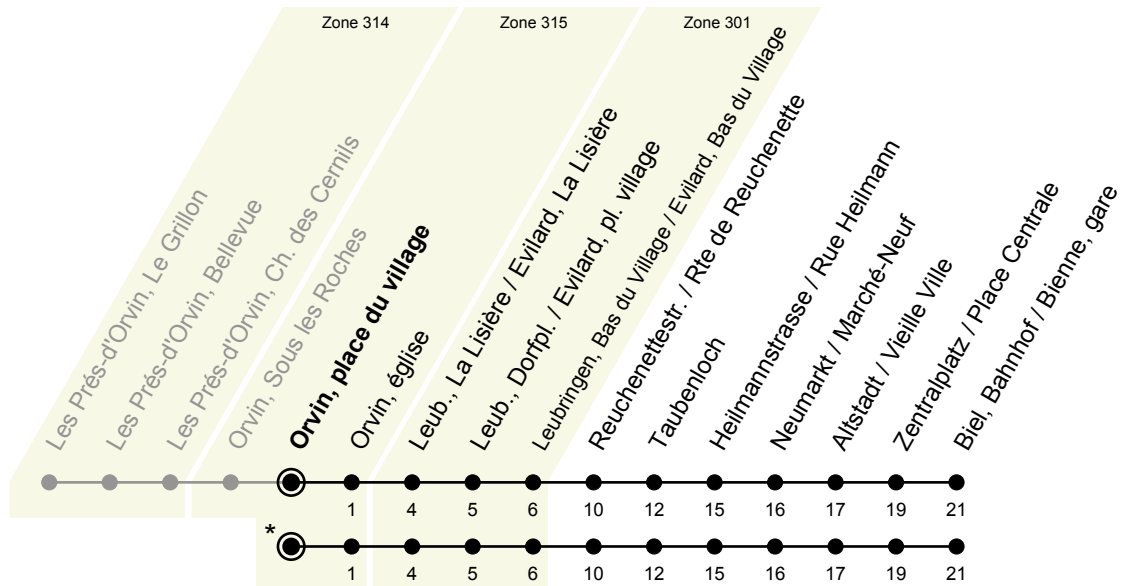

# 70

Orvin, place du village

## > Biel, Bahnhof / Bienne, gare

Gültig von 14.12.2025 bis 12.12.2026 / Valable du 14.12.2025 au 12.12.2026

### Fahrplan / Horaire LIVE

Ungefähre Reisezeit in Minuten / Durée approximative du trajet en minutes

🕒	Montag - Freitag Lundi - Vendredi	Samstag Samedi	Sonntag Dimanche
5	47*		
6	48*		
7	44*		
8	18*		
9	48	48	48
10			
11	18	18	18
12	18*	48	48
13	18		
14	18*	18	18
15	18*	48	48
16	48		
17	18*	18	18
18	18 48*	48	48
19	48*	48*	48*
20			

\* Bus fährt ab Perron C auf dem Dorfplatz / Bus au départ du quai C situé sur la place du village