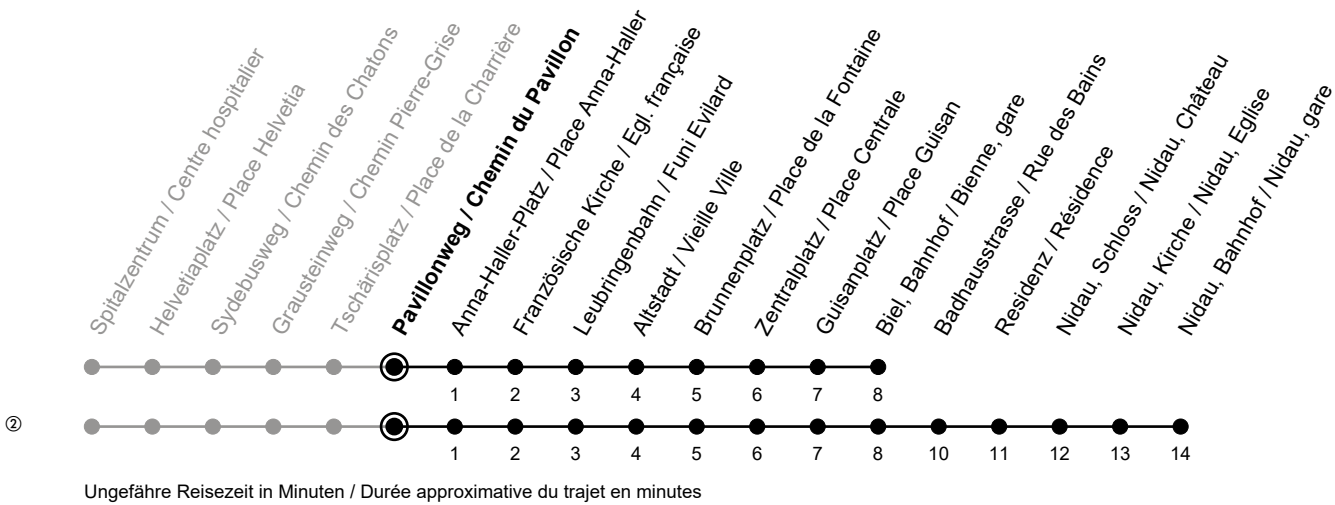

5

Pavillonweg / Chemin du Pavillon

> Nidau, Bahnhof / Nidau, gare

Gültig von 14.12.2025 bis 12.12.2026 / Valable du 14.12.2025 au 12.12.2026

Fahrplan / Horaire
LIVE

🕒	Montag - Freitag Lundi - Vendredi	Samstag Samedi	Sonntag Dimanche	Ferien Vacances
6	05 ^② 20 ^② 35 ^② 50 ^②	10 40	10 40	05 20 35 50
7	05 ^② 20 ^② 35 ^② 50 ^②	10 40	10 40	05 20 35 50
8	05 ^② 20 35 50	05 20 35 50	10 40	05 20 35 50
9	05 20 35 50	05 20 35 50	10 40	05 20 35 50
10	05 20 35 50	05 20 35 50	10 35	05 20 35 50
11	05 20 35 50	05 20 35 50	05 20 35 50	05 20 35 50
12	05 20 35 50	05 20 35 50	05 20 35 50	05 20 35 50
13	05 20 35 50	05 20 35 50	05 20 35 50	05 20 35 50
14	05 20 35 50	05 20 35 50	05 20 35 50	05 20 35 50
15	05 20 35 ^② 50 ^②	05 20 35 50	05 20 35 50	05 20 35 50
16	05 ^② 20 ^② 35 ^② 50 ^②	05 20 35 50	05 20 35 50	05 20 35 50
17	05 ^② 20 ^② 35 ^② 50 ^②	05 20 35 50	05 20 35 50	05 20 35 50
18	05 ^② 20 35 50	05 20 35 50	05 20 35 50	05 20 35 50
19	05 20 35 50	05 20 35 50	05 20 35 50	05 20 35 50
20	05 20 35 50	10 40	10 40	05 20 35 50
21	05 20 40	10 40	10 40	05 20 40
22	10 40	10 40	10 40	10 40
23	10 40	10 40	10 40	10 40

Bemerkungen / Remarques

Sonntagsfahrplan / Horaire du dimanche: 25.12., 26.12., 1.1., 2.1., Karfreitag / Ve. Saint, Ostermontag / Lu. de Pâques, Auffahrt / Ascension, Pfingstmontag / Lu. de Pentecôte, 1. August / 1er août

Ferienfahrplan / Horaires de vacances: gültig von Montag bis Freitag / valable du lundi au vendredi, 22.12.2025-02.01.2026 und / et 06.07.2026-07.08.2026