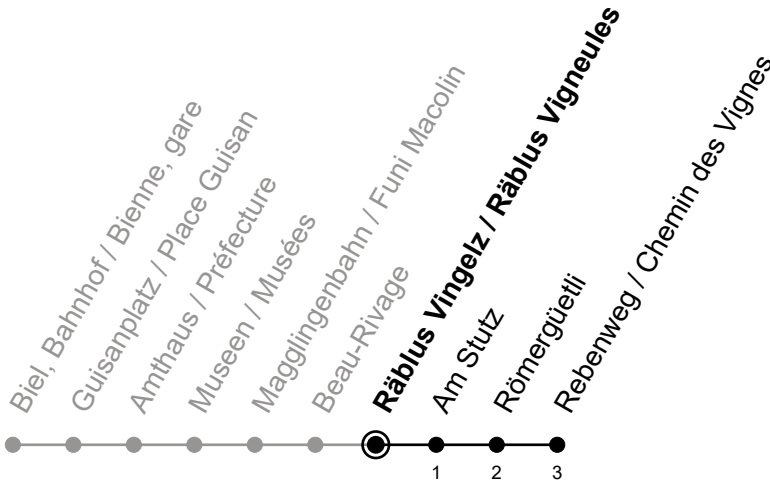

11

Räblus Vingelz / Räblus Vigneules

> Rebenweg / Chemin des Vignes

Gültig von 14.12.2025 bis 12.12.2026 / Valable du 14.12.2025 au 12.12.2026

Fahrplan / Horaire
LIVE

Ungefähre Reisezeit in Minuten / Durée approximative du trajet en minutes

🕒	Montag - Freitag Lundi - Vendredi	Samstag Samedi	Sonntag Dimanche
5	55		
6	25 55	55	55
7	25 55	25 55	25 55
8	25 55	25 55	25 55
9	25 55	25 55	25 55
10	25 55	25 55	25 55
11	25 55	25 55	25 55
12	25 55	25 55	25 55
13	25 55	25 55	25 55
14	25 55	25 55	25 55
15	25 55	25 55	25 55
16	25 55	25 55	25 55
17	25 55	25 55	25 55
18	25 55	25 55	25 55
19	25 55	25 55	25 55
20	25 55	25 55	25 55
21	25 55	25 55	25 55
22	25 55	25 55	25 55
23	25 55	25 55	25 55