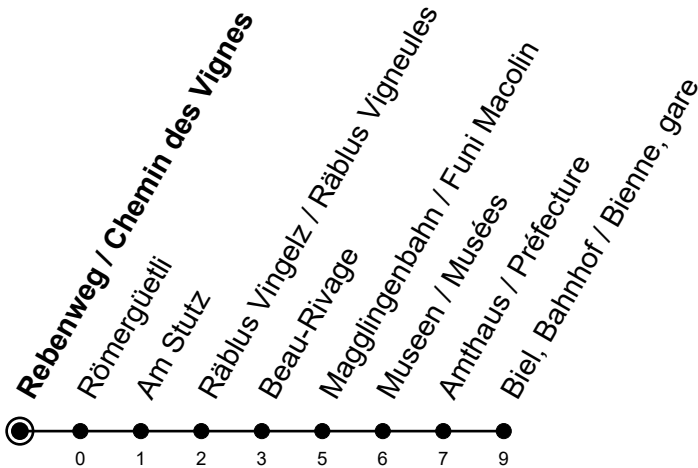

# 11

Rebenweg / Chemin des Vignes

> **Biel, Bahnhof / Bienne, gare**

Gültig von 14.12.2025 bis 12.12.2026 / Valable du 14.12.2025 au 12.12.2026

**Fahrplan / Horaire  
LIVE**

Ungefähre Reisezeit in Minuten / Durée approximative du trajet en minutes

🕒	Montag - Freitag Lundi - Vendredi	Samstag Samedi	Sonntag Dimanche
6	00 30		
7	00 30	00 30	00 30
8	00 30	00 30	00 30
9	00 30	00 30	00 30
10	00 30	00 30	00 30
11	00 30	00 30	00 30
12	00 30	00 30	00 30
13	00 30	00 30	00 30
14	00 30	00 30	00 30
15	00 30	00 30	00 30
16	00 30	00 30	00 30
17	00 30	00 30	00 30
18	00 30	00 30	00 30
19	00 30	00 30	00 30
20	00 30	00 30	00 30
21	00 30	00 30	00 30
22	00 30	00 30	00 30
23	00 30	00 30	00 30
0	00	00	00

**Bemerkungen / Remarques**

Sonntagsfahrplan / Horaire du dimanche: 25.12., 26.12., 1.1., 2.1.,  
Karfreitag / Ve. Saint, Ostermontag / Lu. de Pâques, Auffahrt / Ascension,  
Pfingstmontag / Lu. de Pentecôte, 1. August / 1er août