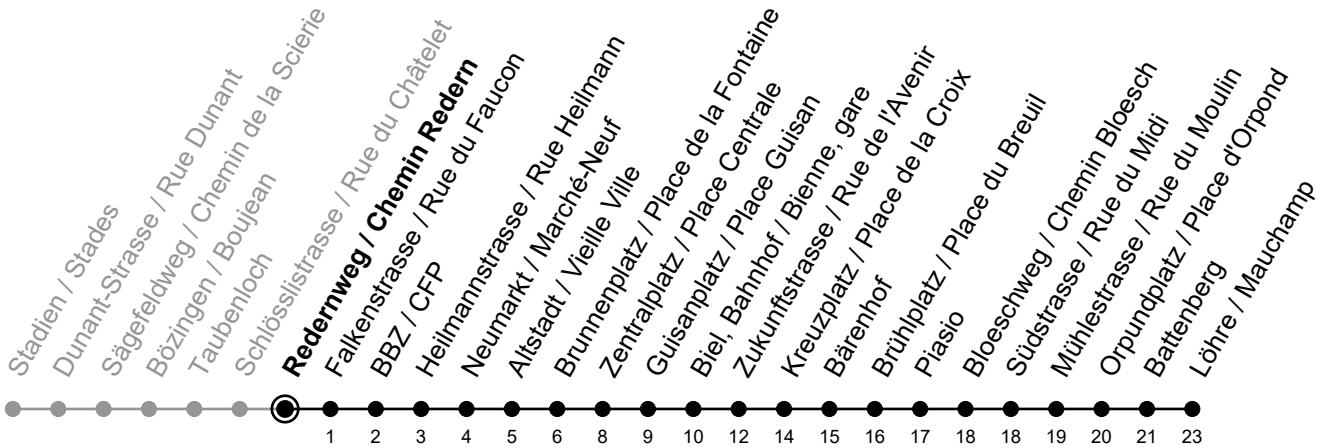

1

Redernweg / Chemin Redern

> Löhre / Mauchamp

Gültig von 14.12.2025 bis 12.12.2026 / Valable du 14.12.2025 au 12.12.2026

Fahrplan / Horaire
LIVE

Ungefähre Reisezeit in Minuten / Durée approximative du trajet en minutes

Ferienfahrplan / Horaires de vacances: gültig von Montag bis Freitag / valable du lundi au vendredi, 22.12.2025-02.01.2026 und / et 06.07.2026-07.08.2026

② = Verkehrt nur Freitag / ne circule que vendredi

A = Fahrt bis Biel, Bahnhof / Bienne, gare
circule jusqu'à Biel, Bahnhof / Bienne, gare

B = Verkehrt nur Freitag / ne circule que vendredi