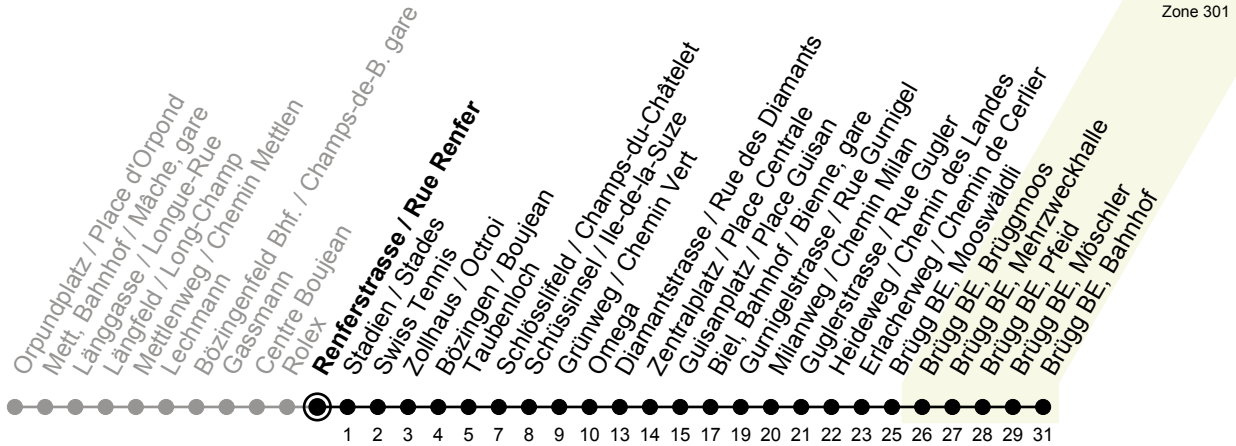

2

Renferstrasse / Rue Renfer

> Brügg BE, Bahnhof

Gültig von 14.12.2025 bis 12.12.2026 / Valable du 14.12.2025 au 12.12.2026

Fahrplan / Horaire LIVE

Ungefähre Reisezeit in Minuten / Durée approximative du trajet en minutes

🕒	Montag - Freitag Lundi - Vendredi	Samstag Samedi	Sonntag Dimanche
4	51		
5	51		
6	03 15 25 35 45 55	51	
7	05 15 25 35 45 55	06 21 36 51	
8	05 15 25 35 45 55	05 15 25 35 45 55	
9	05 15 25 35 45 55	05 15 25 35 45 55	
10	05 15 25 35 45 55	05 15 25 35 45 55	
11	05 15 25 35 45 55	05 15 25 35 45 55	
12	05 15 25 35 45 55	05 15 25 35 45 55	
13	05 15 25 35 45 55	05 15 25 35 45 55	
14	05 15 25 35 45 55	05 15 25 35 45 55	
15	05 15 25 35 45 55	05 15 25 35 45 55	
16	05 15 25 35 45 55	05 15 25 35 45 55	
17	05 15 25 35 45 55	05 15 35 55	
18	05 15 25 35 45 55	15	
19	05 15 25 35 45 55		
20	05 ^② 10 ^① 15 ^② 21 ^① 25 ^② 35 ^② 36 ^① 45 ^② 55 ^②		
21	08 ^② 21 ^② 36 ^② 51 ^①		

Bemerkungen / Remarques

Sonntagsfahrplan / Horaire du dimanche: 25.12., 26.12., 1.1., 2.1., Karfreitag / Ve. Saint, Ostermontag / Lu. de Pâques, Auffahrt / Ascension, Pfingstmontag / Lu. de Pentecôte, 1. August / 1er août

Sonntagsverkauf / Vente du dimanche: 21.12.25, geänderter Fahrplan unter / horaire modifié sous www.vb-tpb.ch

② = Verkehrt nur Freitag / ne circule que vendredi

① = Verkehrt nur Montag-Donnerstag / ne circule que lundi-jeudi