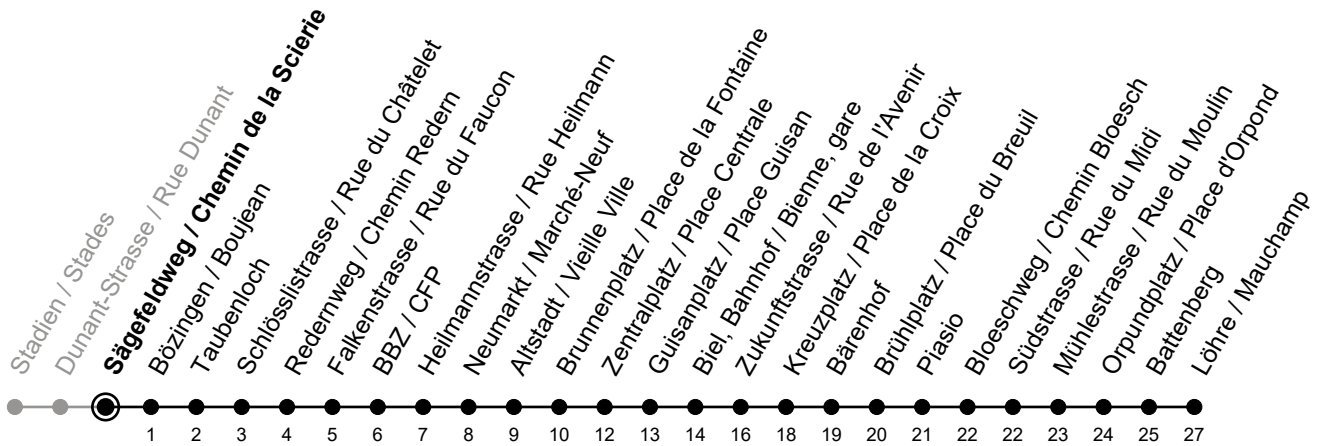

1

Sägefeldweg / Chemin de la Scierie

> Löhre / Mauchamp

Gültig von 14.12.2025 bis 12.12.2026 / Valable du 14.12.2025 au 12.12.2026

Fahrplan / Horaire LIVE

Ungefähre Reisezeit in Minuten / Durée approximative du trajet en minutes

Bemerkungen / Remarques

Sonntagsfahrplan / Horaire du dimanche: 25.12., 26.12., 1.1., 2.1., Karfreitag / Ve. Saint, Ostermontag / Lu. de Pâques, Auffahrt / Ascension, Pfingstmontag / Lu. de Pentecôte, 1. August / 1er août

Ferienfahrplan / Horaires de vacances: gültig von Montag bis Freitag / valable du lundi au vendredi, 22.12.2025-02.01.2026 und / et 06.07.2026-07.08.2026

- ⌚ = Verkehrt nur Freitag / ne circule que vendredi
- A = Fahrt bis Biel, Bahnhof / Biemme, gare
circule jusqu'à Biel, Bahnhof / Biemme, gare
- B = Verkehrt nur Freitag / ne circule que vendredi