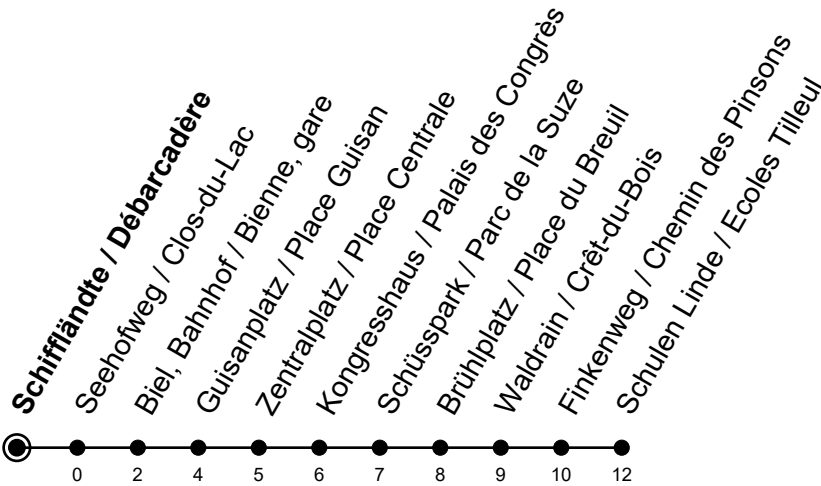

9

Schiffländte / Débarcadère

> Schulen Linde / Ecoles Tilleul

Gültig von 14.12.2025 bis 12.12.2026 / Valable du 14.12.2025 au 12.12.2026

**Fahrplan / Horaire
LIVE**

Ungefähre Reisezeit in Minuten / Durée approximative du trajet en minutes

🕒	Montag - Freitag Lundi - Vendredi	Samstag Samedi	Sonntag Dimanche
5	45		
6	15 30 45	15 45	15 45
7	00 15 30 45	15 45	15 45
8	00 15 30 45	15 30 45	15 45
9	00 15 30 45	00 15 30 45	15 45
10	00 15 30 45	00 15 30 45	15 45
11	00 15 30 45	00 15 30 45	15 30 45
12	00 15 30 45	00 15 30 45	00 15 30 45
13	00 15 30 45	00 15 30 45	00 15 30 45
14	00 15 30 45	00 15 30 45	00 15 30 45
15	00 15 30 45	00 15 30 45	00 15 30 45
16	00 15 30 45	00 15 30 45	00 15 30 45
17	00 15 30 45	00 15 30 45	00 15 30 45
18	00 15 30 45	00 15 30 45	00 15 30 45
19	00 15 30 45	00 15 30 45	00 15 30 45
20	00 15 30 45	00 15 45	00 15 45
21	00 15 30 45	15 45	15 45
22	15 45	15 45	15 45
23	15 45	15 45	15 45

Bemerkungen / Remarques

Sonntagsfahrplan / Horaire du dimanche: 25.12., 26.12., 1.1., 2.1.,
 Karfreitag / Ve. Saint, Ostermontag / Lu. de Pâques, Auffahrt / Ascension,
 Pfingstmontag / Lu. de Pentecôte, 1. August / 1er août