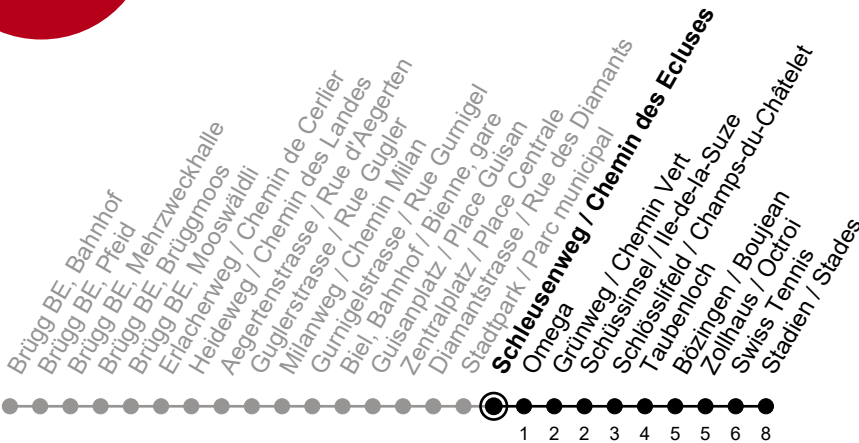

2

Schleusenweg / Chemin des Ecluses

> Orpundplatz / Place d'Orpond

Gültig von 14.12.2025 bis 12.12.2026 / Valable du 14.12.2025 au 12.12.2026

Fahrplan / Horaire LIVE

Ungefähre Reisezeit in Minuten / Durée approximative du trajet en minutes

	Montag - Freitag Lundi - Vendredi	Samstag Samedi	Sonntag Dimanche
4			
5		14 37	14 37
6		07 22 _A 37 _A 52 _A	07 22 37 52
7		07 _A 22 _A 37 _A 52 _A	07 22 37 52
8		11 _A 21 _A 31 _A 41 _A 51 _A	07 22 37 52
9		01 _A 11 _A 21 _A 31 _A 41 _A 51 _A	07 22 37 52
10		01 _A 11 _A 21 _A 31 _A 41 _A 51 _A	07 22 37 52
11		01 _A 11 _A 21 _A 31 _A 41 _A 51 _A	07 22 37 52
12		01 _A 11 _A 21 _A 31 _A 41 _A 51 _A	07 22 37 52
13		01 _A 11 _A 21 _A 31 _A 41 _A 51 _A	07 22 37 52
14		01 _A 11 _A 21 _A 31 _A 41 _A 51 _A	07 22 37 52
15		01 _A 11 _A 21 _A 31 _A 41 _A 51 _A	07 22 37 52
16		01 _A 11 _A 21 _A 31 _A 41 _A 51 _A	07 22 37 52
17		01 _A 11 21 _A 31 41 _A 51	07 22 37 52
18		01 _A 11 21 31 41 51	07 22 37 52
19		01 11 21 31 41 51	07 22 37 52
20		01 11 21 37 52	07 22 37 52
21		07 22 37 52	07 22 37 52
22		07 22 37 52	07 22 37 52
23		07 22 52	07 22 52

Sonntagsverkauf / Vente du dimanche: 21.12.25, geänderter Fahrplan unter / horaire modifié sous www.vb-tpb.ch

A = Fahrt bis Orpundplatz / Place d'Orpond
circule jusqu'à Orpundplatz / Place d'Orpond