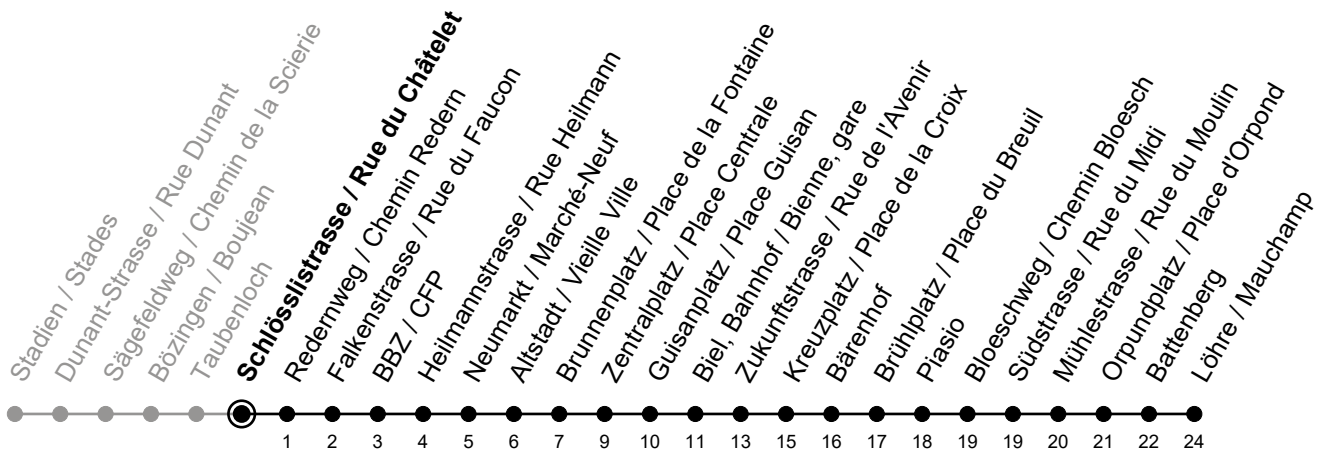

## Fahrplan / Horaire LIVE

Ungefähre Reisezeit in Minuten / Durée approximative du trajet en minutes

🕒	Montag - Freitag Lundi - Vendredi	Samstag Samedi	Sonntag Dimanche	Ferien Vacances
5	02 25 35 45 55	02 28	02 28	02 25 35 45 55
6	05 13 21 28 36 43 51 58	02 23 38 53	02 23 38 53	05 15 25 35 45 55
7	06 13 21 28 36 43 51 58	08 23 38 53	08 23 38 53	05 15 25 35 45 55
8	06 15 25 35 45 55	05 15 25 35 45 55	08 23 38 53	05 15 25 35 45 55
9	05 15 25 35 45 55	05 15 25 35 45 55	08 23 38 53	05 15 25 35 45 55
10	05 15 25 35 45 55	05 15 25 35 45 55	08 23 38 53	05 15 25 35 45 55
11	05 15 25 35 45 55	05 15 25 35 45 55	05 15 25 35 45 55	05 15 25 35 45 55
12	05 15 25 35 45 55	05 15 25 35 45 55	05 15 25 35 45 55	05 15 25 35 45 55
13	05 15 25 35 45 55	05 15 25 35 45 55	05 15 25 35 45 55	05 15 25 35 45 55
14	05 15 25 35 45 55	05 15 25 35 45 55	05 15 25 35 45 55	05 15 25 35 45 55
15	05 15 25 35 43 51 58	05 15 25 35 45 55	05 15 25 35 45 55	05 15 25 35 45 55
16	06 13 21 28 36 43 51 58	05 15 25 35 45 55	05 15 25 35 45 55	05 15 25 35 45 55
17	06 13 21 28 36 43 51 58	05 15 25 35 45 55	05 15 25 35 45 55	05 15 25 35 45 55
18	06 15 25 35 45 55	05 15 25 35 45 55	05 15 25 38 53	05 15 25 35 45 55
19	05 15 25 35 45 55	05 15 25 35 45 55	08 23 38 53	05 15 25 35 45 55
20	08 23 38 53	08 23 38 53	08 23 38 53	08 23 38 53
21	08 23 38 53	08 23 38 53	08 23 38 53	08 23 38 53
22	08 23 38 53	08 23 38 53	08 23 38 53	08 23 38 53
23	08 23 38 53	08 23 38 53	08 23 38 53	08 23 38 53
0	39 <sup>A</sup>	39 <sup>A</sup>		39 <sup>B</sup>

**Ferienfahrplan / Horaires de vacances:** gültig von Montag bis Freitag / valable du lundi au vendredi, 22.12.2025-02.01.2026 und / et 06.07.2026-07.08.2026

② = Verkehrt nur Freitag / ne circule que vendredi

A = Fahrt bis Biel, Bahnhof / Bienne, gare  
circule jusqu'à Biel, Bahnhof / Bienne, gare

B = Verkehrt nur Freitag / ne circule que vendredi