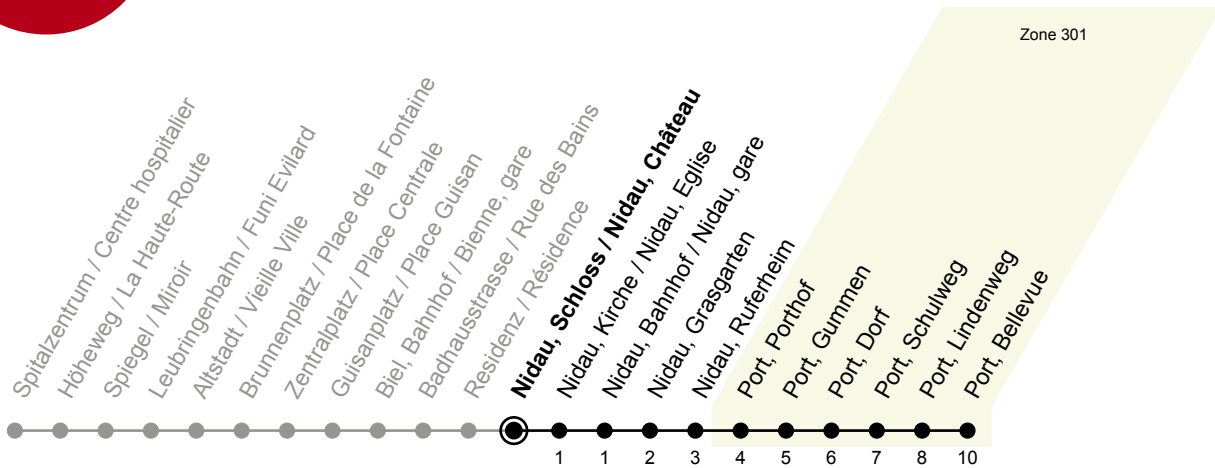

6

Nidau, Schloss / Nidau, Château

> Port, Bellevue

Gültig von 14.12.2025 bis 12.12.2026 / Valable du 14.12.2025 au 12.12.2026

Fahrplan / Horaire
LIVE

Ungefähre Reisezeit in Minuten / Durée approximative du trajet en minutes

🕒	Montag - Freitag Lundi - Vendredi	Samstag Samedi	Sonntag Dimanche
5	13 38 53	35	35
6	08 23 38 53	05 35	05 35
7	08 23 38 53	05 35 53	05 35
8	08 23 38 53	08 23 38 53	05 35
9	08 23 38 53	08 23 38 53	05 35
10	08 23 38 53	08 23 38 53	05 35 53
11	08 23 38 53	08 23 38 53	08 23 38 53
12	08 23 38 53	08 23 38 53	08 23 38 53
13	08 23 38 53	08 23 38 53	08 23 38 53
14	08 23 38 53	08 23 38 53	08 23 38 53
15	08 23 38 53	08 23 38 53	08 23 38 53
16	08 23 38 53	08 23 38 53	08 23 38 53
17	08 23 38 53	08 23 38 53	08 23 38 53
18	08 23 38 53	08 23 38 53	08 23 38 53
19	08 23 38 53	08 23 38 53	08 23 38 53
20	08 23 38 53	08 35	08 35
21	08 23 38	05 35	05 35
22	05 35	05 35	05 35
23	05 35	05 35	05 35
0	05 29 _A	05 29 _A	05 29 _A

Bemerkungen / Remarques

Sonntagsfahrplan / Horaire du dimanche: 25.12., 26.12., 1.1., 2.1.,
Karfreitag / Ve. Saint, Ostermontag / Lu. de Pâques, Auffahrt / Ascension,
Pfungstmontag / Lu. de Pentecôte, 1. August / 1er août