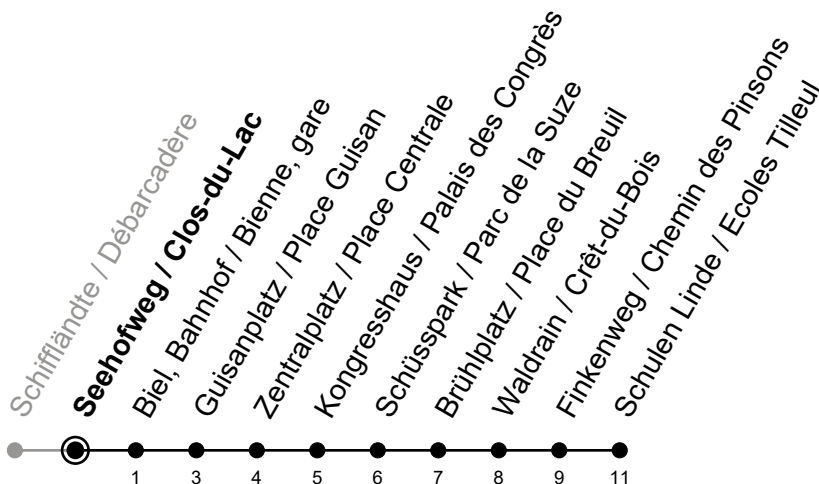

9

Seehofweg / Clos-du-Lac

> Schulen Linde / Ecoles Tilleul

Gültig von 14.12.2025 bis 12.12.2026 / Valable du 14.12.2025 au 12.12.2026

Fahrplan / Horaire LIVE

Ungefähre Reisezeit in Minuten / Durée approximative du trajet en minutes

🕒	Montag - Freitag Lundi - Vendredi	Samstag Samedi	Sonntag Dimanche
5	45		
6	15 30 45	15 45	15 45
7	00 15 30 45	15 45	15 45
8	00 15 30 45	15 30 45	15 45
9	00 15 30 45	00 15 30 45	15 45
10	00 15 30 45	00 15 30 45	15 45
11	00 15 30 45	00 15 30 45	15 30 45
12	00 15 30 45	00 15 30 45	00 15 30 45
13	00 15 30 45	00 15 30 45	00 15 30 45
14	00 15 30 45	00 15 30 45	00 15 30 45
15	00 15 30 45	00 15 30 45	00 15 30 45
16	00 15 30 45	00 15 30 45	00 15 30 45
17	00 15 30 45	00 15 30 45	00 15 30 45
18	00 15 30 45	00 15 30 45	00 15 30 45
19	00 15 30 45	00 15 30 45	00 15 30 45
20	00 15 30 45	00 15 45	00 15 45
21	00 15 30 45	15 45	15 45
22	15 45	15 45	15 45
23	15 45	15 45	15 45

Bemerkungen / Remarques

Sonntagsfahrplan / Horaire du dimanche: 25.12., 26.12., 1.1., 2.1.,
 Karfreitag / Ve. Saint, Ostermontag / Lu. de Pâques, Auffahrt / Ascension,
 Pfingstmontag / Lu. de Pentecôte, 1. August / 1er août