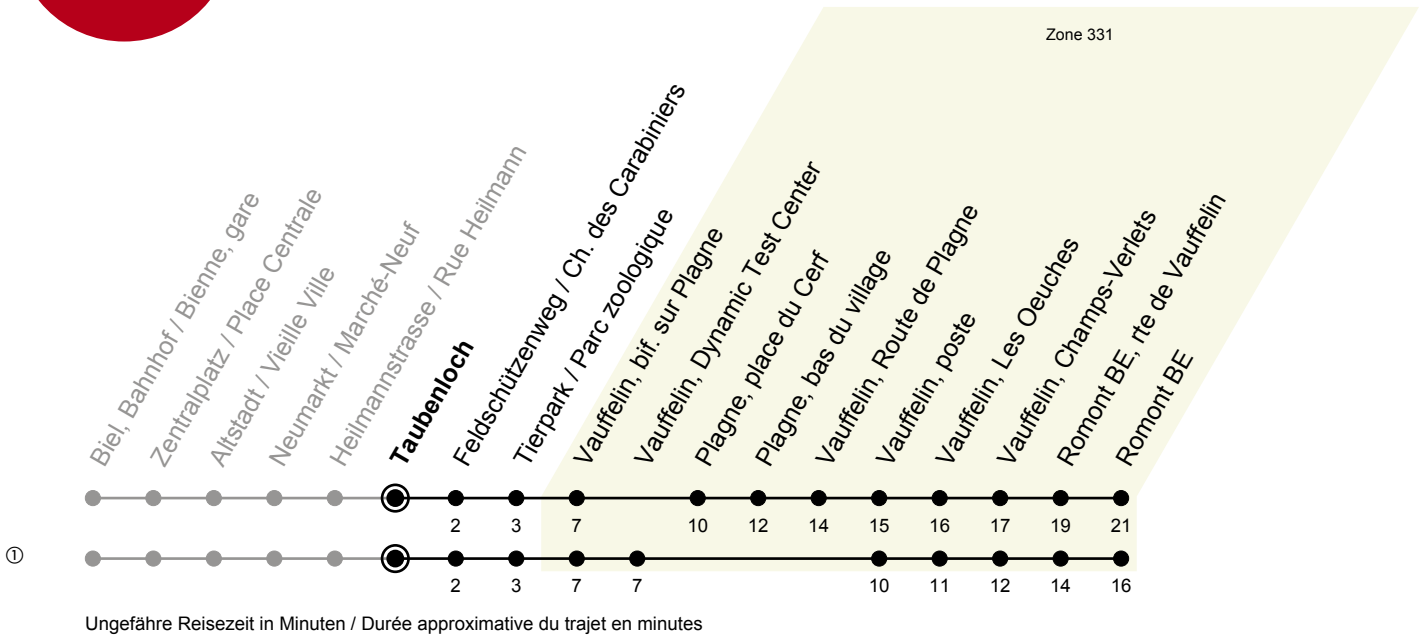

71

Taubenloch

> Romont BE

Gültig von 14.12.2025 bis 12.12.2026 / Valable du 14.12.2025 au 12.12.2026

Fahrplan / Horaire
LIVE

🕒	Montag - Freitag Lundi - Vendredi	Samstag Samedi	Sonntag Dimanche
5	23 ^①		
6	23 ^①		
7	23 ^①		
8			
9	58	58	58
10	58		
11		58	58
12	08		
13	58	58	58
14			
15	58	58	58
16	58	58	58
17	58	58	58
18	58		
19			
20			

Bemerkungen / Remarques

Sonntagsfahrplan / Horaire du dimanche: 25.12., 26.12., 1.1., 2.1.,
Karfreitag / Ve. Saint, Ostermontag / Lu. de Pâques, Auffahrt / Ascension,
Pfingstmontag / Lu. de Pentecôte, 1. August / 1er août