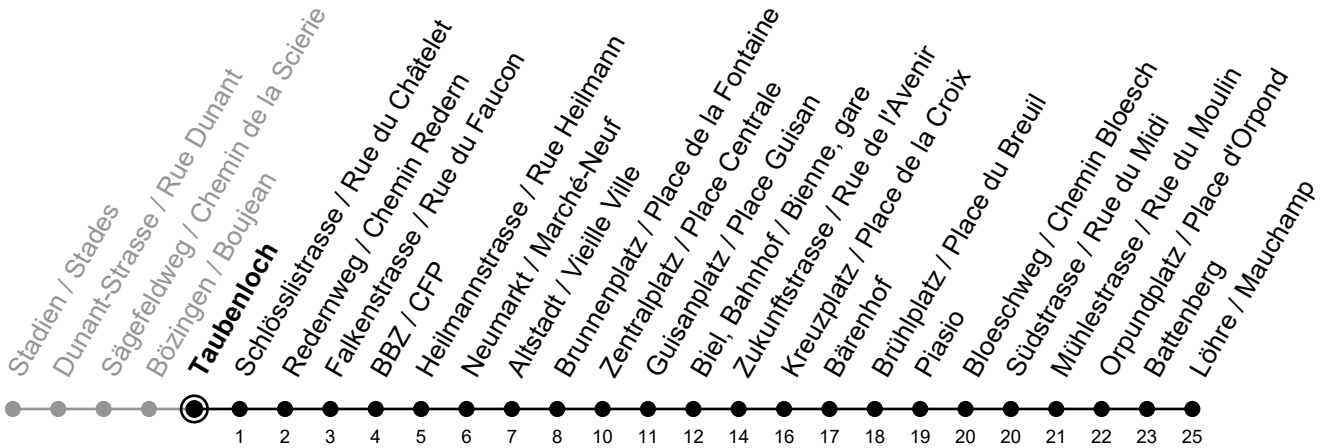

1

Taubenloch

> Löhre / Mauchamp

Gültig von 14.12.2025 bis 12.12.2026 / Valable du 14.12.2025 au 12.12.2026

Fahrplan / Horaire LIVE

Ungefähre Reisezeit in Minuten / Durée approximative du trajet en minutes

🕒	Montag - Freitag Lundi - Vendredi	Samstag Samedi	Sonntag Dimanche	Ferien Vacances
5	01 24 34 44 54	01 27	01 27	01 24 34 44 54
6	04 12 20 27 35 42 50 57	01 22 37 52	01 22 37 52	04 14 24 34 44 54
7	05 12 20 27 35 42 50 57	07 22 37 52	07 22 37 52	04 14 24 34 44 54
8	05 14 24 34 44 54	04 14 24 34 44 54	07 22 37 52	04 14 24 34 44 54
9	04 14 24 34 44 54	04 14 24 34 44 54	07 22 37 52	04 14 24 34 44 54
10	04 14 24 34 44 54	04 14 24 34 44 54	07 22 37 52	04 14 24 34 44 54
11	04 14 24 34 44 54	04 14 24 34 44 54	04 14 24 34 44 54	04 14 24 34 44 54
12	04 14 24 34 44 54	04 14 24 34 44 54	04 14 24 34 44 54	04 14 24 34 44 54
13	04 14 24 34 44 54	04 14 24 34 44 54	04 14 24 34 44 54	04 14 24 34 44 54
14	04 14 24 34 44 54	04 14 24 34 44 54	04 14 24 34 44 54	04 14 24 34 44 54
15	04 14 24 34 42 50 57	04 14 24 34 44 54	04 14 24 34 44 54	04 14 24 34 44 54
16	05 12 20 27 35 42 50 57	04 14 24 34 44 54	04 14 24 34 44 54	04 14 24 34 44 54
17	05 12 20 27 35 42 50 57	04 14 24 34 44 54	04 14 24 34 44 54	04 14 24 34 44 54
18	05 14 24 34 44 54	04 14 24 34 44 54	04 14 24 37 52	04 14 24 34 44 54
19	04 14 24 34 44 54	04 14 24 34 44 54	07 22 37 52	04 14 24 34 44 54
20	07 22 37 52	07 22 37 52	07 22 37 52	07 22 37 52
21	07 22 37 52	07 22 37 52	07 22 37 52	07 22 37 52
22	07 22 37 52	07 22 37 52	07 22 37 52	07 22 37 52
23	07 22 37 52	07 22 37 52	07 22 37 52	07 22 37 52
0	39 ^A	39 ^A		39 ^B

Ferienfahrplan / Horaires de vacances: gültig von Montag bis Freitag / valable du lundi au vendredi, 22.12.2025-02.01.2026 und / et 06.07.2026-07.08.2026

🕒 = Verkehrt nur Freitag / ne circule que vendredi

A = Fahrt bis Biel, Bahnhof / Bienne, gare
circule jusqu'à Biel, Bahnhof / Bienne, gare

B = Verkehrt nur Freitag / ne circule que vendredi