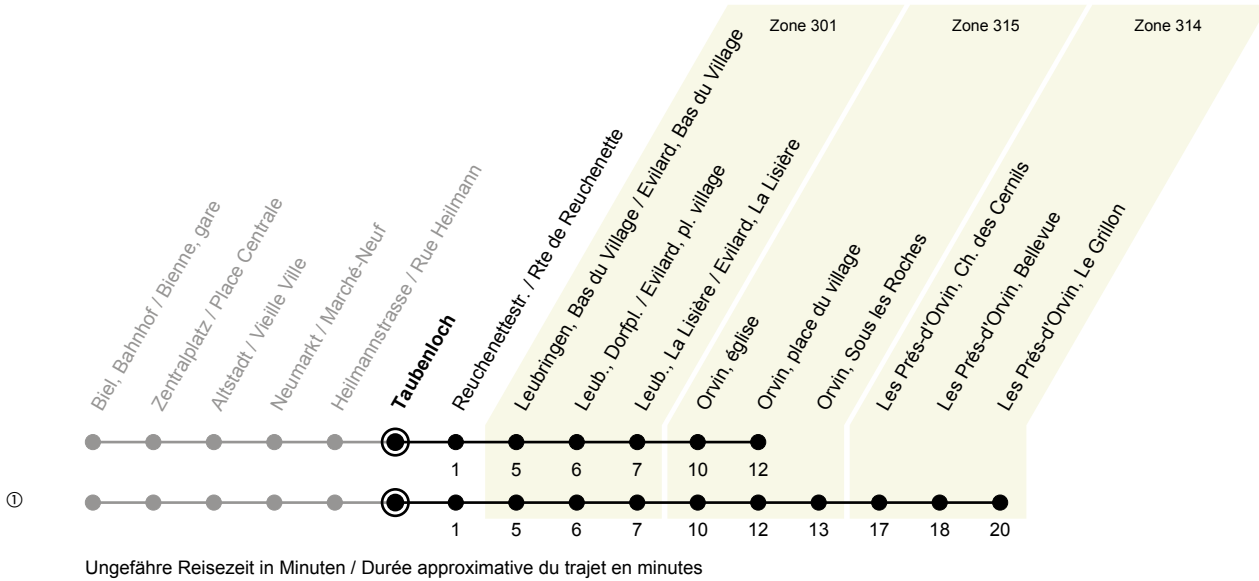

70

Taubenloch

> Les Prés-d'Orvin, Le Grillon

Gültig von 14.12.2025 bis 12.12.2026 / Valable du 14.12.2025 au 12.12.2026

Fahrplan / Horaire
LIVE

| 🕒 | Montag - Freitag Lundi - Vendredi | Samstag Samedi | Sonntag Dimanche |
|----|--------------------------------------|-------------------|---------------------|
| 5 | 33 | | |
| 6 | 29 | 09 | |
| 7 | 29 59 | 39 | 39 |
| 8 | 59 ^① | 59 ^① | 59 ^① |
| 9 | | | |
| 10 | 29 ^① | 29 ^① | 29 ^① |
| 11 | | 59 ^① | 59 ^① |
| 12 | 03 29 ^① | | |
| 13 | 59 | 29 ^① | 29 ^① |
| 14 | 59 | 59 ^① | 59 ^① |
| 15 | 59 ^① | | |
| 16 | 59 | 29 ^① | 29 ^① |
| 17 | 34 ^① | 59 ^① | 59 ^① |
| 18 | 29 | | |
| 19 | 29 | 29 | 29 |
| 20 | 29 | 29 | 29 |
| 21 | 59 ^② | 59 | |
| 22 | | | |
| 23 | 29 ^② | 29 | |

Bemerkungen / Remarques

Sonntagsfahrplan / Horaire du dimanche: 25.12., 26.12., 1.1., 2.1., Karfreitag / Ve. Saint, Ostermontag / Lu. de Pâques, Auffahrt / Ascension, Pfingstmontag / Lu. de Pentecôte, 1. August / 1er août

② = Verkehrt nur Freitag / ne circule que vendredi