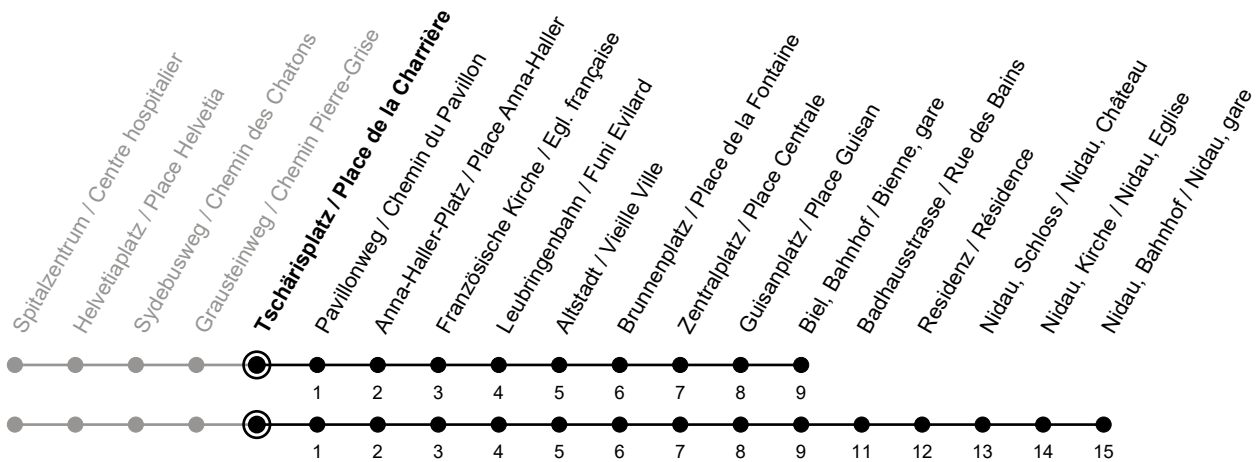

5

Tschärissplatz / Place de la Charrière

> Nidau, Bahnhof / Nidau, gare

Gültig von 14.12.2025 bis 12.12.2026 / Valable du 14.12.2025 au 12.12.2026

Fahrplan / Horaire
LIVE

Ungefähre Reisezeit in Minuten / Durée approximative du trajet en minutes

🕒	Montag - Freitag Lundi - Vendredi	Samstag Samedi	Sonntag Dimanche	Ferien Vacances
6	04 [Ⓜ] 19 [Ⓜ] 34 [Ⓜ] 49 [Ⓜ]	09 39	09 39	04 19 34 49
7	04 [Ⓜ] 19 [Ⓜ] 34 [Ⓜ] 49 [Ⓜ]	09 39	09 39	04 19 34 49
8	04 [Ⓜ] 19 34 49	04 19 34 49	09 39	04 19 34 49
9	04 19 34 49	04 19 34 49	09 39	04 19 34 49
10	04 19 34 49	04 19 34 49	09 34	04 19 34 49
11	04 19 34 49	04 19 34 49	04 19 34 49	04 19 34 49
12	04 19 34 49	04 19 34 49	04 19 34 49	04 19 34 49
13	04 19 34 49	04 19 34 49	04 19 34 49	04 19 34 49
14	04 19 34 49	04 19 34 49	04 19 34 49	04 19 34 49
15	04 19 34 [Ⓜ] 49 [Ⓜ]	04 19 34 49	04 19 34 49	04 19 34 49
16	04 [Ⓜ] 19 [Ⓜ] 34 [Ⓜ] 49 [Ⓜ]	04 19 34 49	04 19 34 49	04 19 34 49
17	04 [Ⓜ] 19 [Ⓜ] 34 [Ⓜ] 49 [Ⓜ]	04 19 34 49	04 19 34 49	04 19 34 49
18	04 [Ⓜ] 19 34 49	04 19 34 49	04 19 34 49	04 19 34 49
19	04 19 34 49	04 19 34 49	04 19 34 49	04 19 34 49
20	04 19 34 49	09 39	09 39	04 19 34 49
21	04 19 39	09 39	09 39	04 19 39
22	09 39	09 39	09 39	09 39
23	09 39	09 39	09 39	09 39

Bemerkungen / Remarques

Sonntagsfahrplan / Horaire du dimanche: 25.12., 26.12., 1.1., 2.1., Karfreitag / Ve. Saint, Ostermontag / Lu. de Pâques, Auffahrt / Ascension, Pfingstmontag / Lu. de Pentecôte, 1. August / 1er août

Ferienfahrplan / Horaires de vacances: gültig von Montag bis Freitag / valable du lundi au vendredi, 22.12.2025-02.01.2026 und / et 06.07.2026-07.08.2026