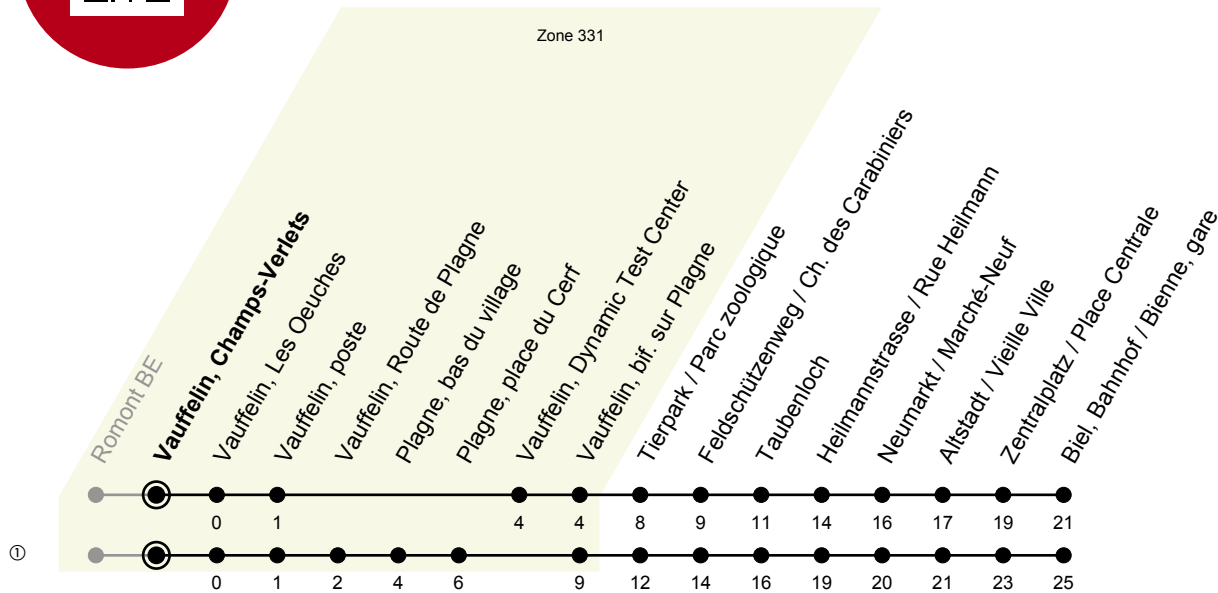

71

Vaufffelín, Champs-Verlets

> Biel, Bahnhof / Bienne, gare

Gültig von 14.12.2025 bis 12.12.2026 / Valable du 14.12.2025 au 12.12.2026

Fahrplan / Horaire LIVE

Ungefähre Reisezeit in Minuten / Durée approximative du trajet en minutes

🕒	Montag - Freitag Lundi - Vendredi	Samstag Samedi	Sonntag Dimanche
5	43^①		
6	43^①	43^①	
7	43^①		
8		13^①	13^①
9			
10	23	23	23
11	23		
12		23	23
13	18^①		
14	23	23	23
15			
16	23	23	23
17	23	23	23
18	23	23	23
19	23		
20			
21	03^①	03^①	03^①
22	33^{②①}	33^①	
23			
0	03^{②①}	03^①	

Bemerkungen / Remarques

Sonntagsfahrplan / Horaire du dimanche: 25.12., 26.12., 1.1., 2.1., Karfreitag / Ve. Saint, Ostermontag / Lu. de Pâques, Auffahrt / Ascension, Pfingstmontag / Lu. de Pentecôte, 1. August / 1er août

② = Verkehrt nur Freitag / ne circule que vendredi