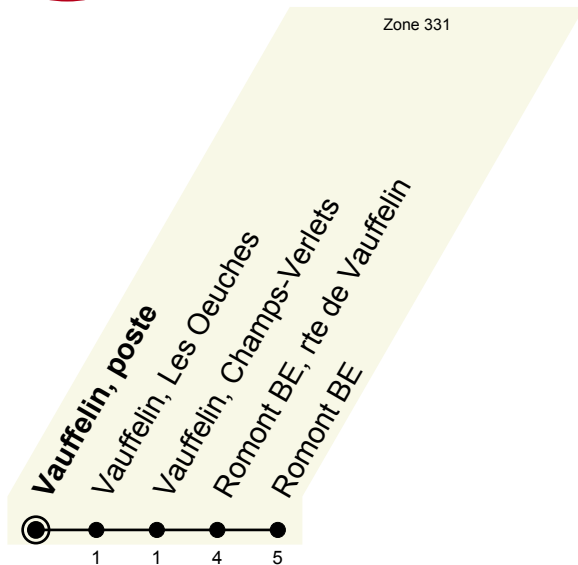

71

Vauffelin, poste > Romont BE

Gültig von 14.12.2025 bis 12.12.2026 / Valable du 14.12.2025 au 12.12.2026

Fahrplan / Horaire LIVE

Ungefähre Reisezeit in Minuten / Durée approximative du trajet en minutes

🕒	Montag - Freitag Lundi - Vendredi	Samstag Samedi	Sonntag Dimanche
5	33		
6	33	33	
7	33		
8		03	03
9			
10	13	13	13
11	13		
12	23	13	13
13			
14	13	13	13
15			
16	13	13	13
17	13	13	13
18	13	13	13
19	13		
20	53	53	53
21			
22	23 [Ⓜ]	23	
23	53 [Ⓜ]	53	

Ⓜ = Verkehrt nur Freitag / ne circule que vendredi