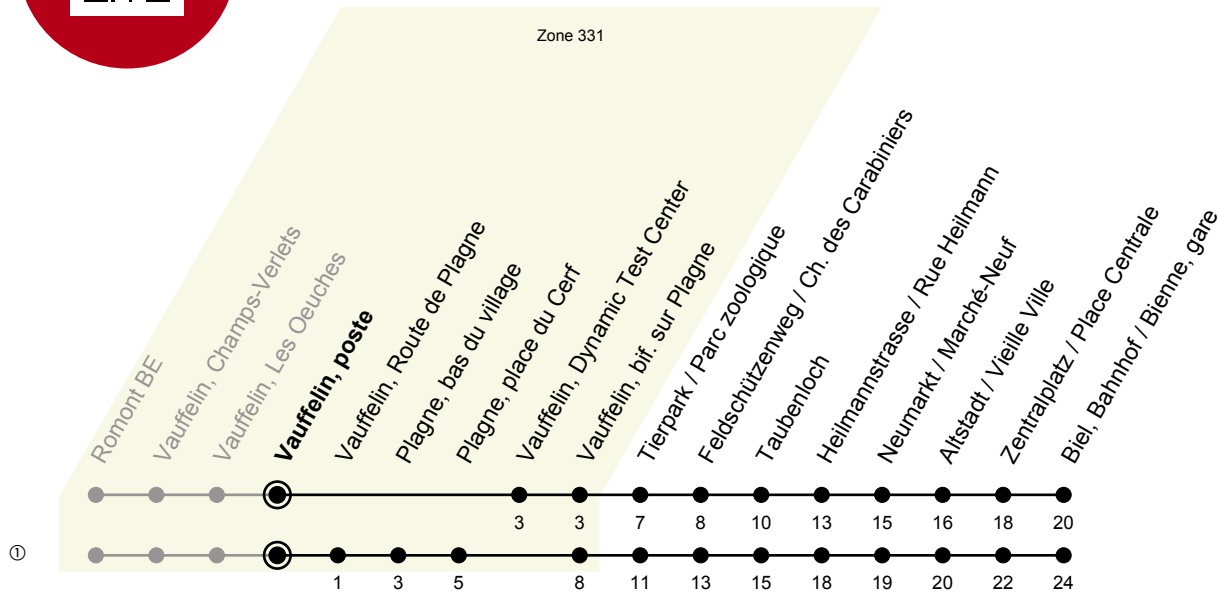

71

Vauffelin, poste

> Biel, Bahnhof / Bienne, gare

Gültig von 14.12.2025 bis 12.12.2026 / Valable du 14.12.2025 au 12.12.2026

Fahrplan / Horaire
LIVE

Ungefähre Reisezeit in Minuten / Durée approximative du trajet en minutes

🕒	Montag - Freitag Lundi - Vendredi	Samstag Samedi	Sonntag Dimanche
5	44 ^①		
6	44 ^①	44 ^①	
7	44 ^①		
8		14 ^①	14 ^①
9			
10	24	24	24
11	24		
12		24	24
13	19 ^①		
14	24	24	24
15			
16	24	24	24
17	24	24	24
18	24	24	24
19	24		
20			
21	04 ^①	04 ^①	04 ^①
22	34 ^{②①}	34 ^①	
23			
0	04 ^{②①}	04 ^①	

Bemerkungen / Remarques

Sonntagsfahrplan / Horaire du dimanche: 25.12., 26.12., 1.1., 2.1., Karfreitag / Ve. Saint, Ostermontag / Lu. de Pâques, Auffahrt / Ascension, Pfingstmontag / Lu. de Pentecôte, 1. August / 1er août

② = Verkehrt nur Freitag / ne circule que vendredi