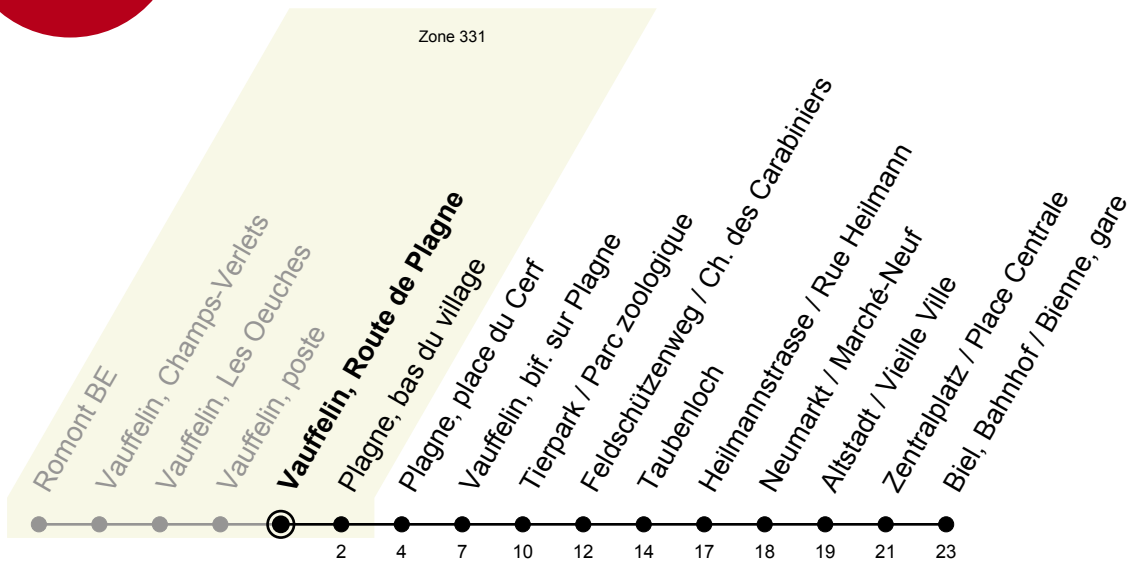

71

Vauffelin, Route de Plagne

> **Biel, Bahnhof / Bienne, gare**

Gültig von 14.12.2025 bis 12.12.2026 / Valable du 14.12.2025 au 12.12.2026

**Fahrplan / Horaire
LIVE**

Ungefähre Reisezeit in Minuten / Durée approximative du trajet en minutes

🕒	Montag - Freitag Lundi - Vendredi	Samstag Samedi	Sonntag Dimanche
5	45		
6	45	45	
7	45		
8		15	15
9			
10			
11			
12			
13	20		
14			
15			
16			
17			
18			
19			
20			
21	05	05	05
22	35 ^②	35	
23			
0	05 ^②	05	

Bemerkungen / Remarques

Sonntagsfahrplan / Horaire du dimanche: 25.12., 26.12., 1.1., 2.1., Karfreitag / Ve. Saint, Ostermontag / Lu. de Pâques, Auffahrt / Ascension, Pfingstmontag / Lu. de Pentecôte, 1. August / 1er août

② = Verkehrt nur Freitag / ne circule que vendredi