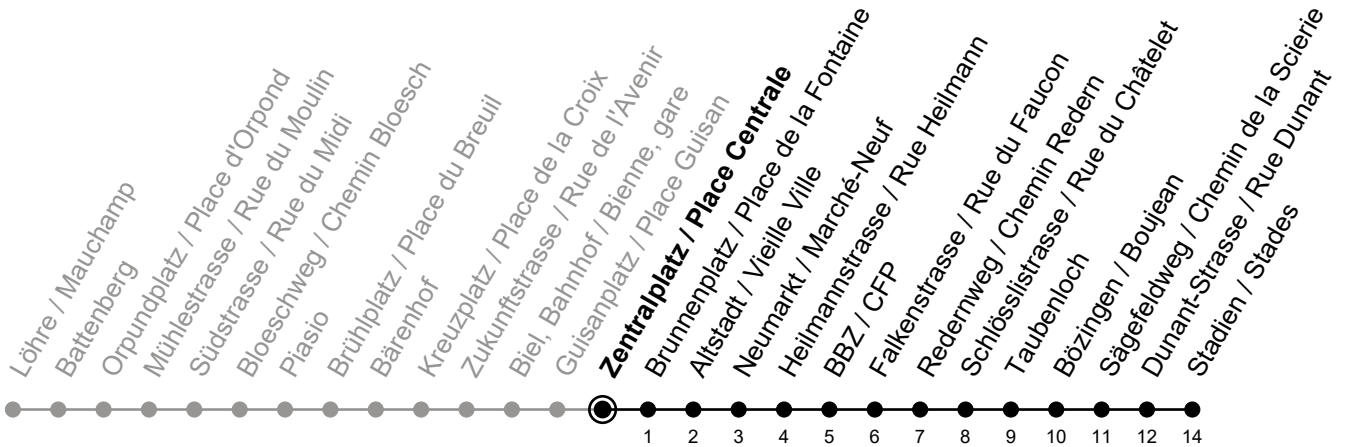

1

Zentralplatz / Place Centrale

> **Stadien / Stades**

Gültig von 14.12.2025 bis 12.12.2026 / Valable du 14.12.2025 au 12.12.2026

**Fahrplan / Horaire
LIVE**

Ungefähre Reisezeit in Minuten / Durée approximative du trajet en minutes

🕒	Montag - Freitag Lundi - Vendredi	Samstag Samedi	Sonntag Dimanche	Ferien Vacances
5	13 40 52	10 39	10 39	13 40 52
6	02 12 22 32 42 50 57	04 30 45	04 30 45	02 12 22 32 42 52
7	05 12 20 27 35 42 50 57	00 15 30 45	00 15 30 45	02 12 22 32 42 52
8	05 12 20 27 35 42 52	00 15 30 42 52	00 15 30 45	02 12 22 32 42 52
9	02 12 22 32 42 52	02 12 22 32 42 52	00 14 30 45	02 12 22 32 42 52
10	02 12 22 32 42 52	02 12 22 32 42 52	00 15 30 45	02 12 22 32 42 52
11	02 12 22 32 42 52	02 12 22 32 42 52	00 15 31 42 52	02 12 22 32 42 52
12	02 12 22 32 42 52	02 12 22 32 42 52	02 12 22 32 42 52	02 12 22 32 42 52
13	02 12 22 32 42 52	02 12 22 32 42 52	02 12 22 32 42 52	02 12 22 32 42 52
14	02 12 22 32 42 52	02 12 22 32 42 52	02 12 22 32 42 52	02 12 22 32 42 52
15	02 12 22 32 42 52	02 12 22 32 42 52	02 12 22 32 42 52	02 12 22 32 42 52
16	02 12 20 27 35 42 50 57	02 12 22 32 42 52	02 12 22 32 42 52	02 12 22 32 42 52
17	05 12 20 27 35 42 50 57	02 12 22 32 42 52	02 12 22 32 42 52	02 12 22 32 42 52
18	05 12 22 32 42 52	02 12 22 32 42 52	02 12 22 32 42 52	02 12 22 32 42 52
19	02 12 22 32 42 52	02 12 22 32 42 52	02 15 30 45	02 12 22 32 42 52
20	02 12 22 32 45	02 11 21 31 45	00 15 30 45	02 12 22 32 45
21	00 15 30 45	00 15 30 45	00 15 30 45	00 15 30 45
22	00 15 30 45	00 15 30 45	00 15 30 45	00 15 30 45
23	00 15 30	00 15 30	00 15 30	00 15 30
0	00 30	00 30	00 30	00 30

Bemerkungen / Remarques

Sonntagsfahrplan / Horaire du dimanche: 25.12., 26.12., 1.1., 2.1., Karfreitag / Ve. Saint, Ostermontag / Lu. de Pâques, Auffahrt / Ascension, Pfingstmontag / Lu. de Pentecôte, 1. August / 1er août

Ferienfahrplan / Horaires de vacances: gültig von Montag bis Freitag / valable du lundi au vendredi, 22.12.2025-02.01.2026 und / et 06.07.2026-07.08.2026