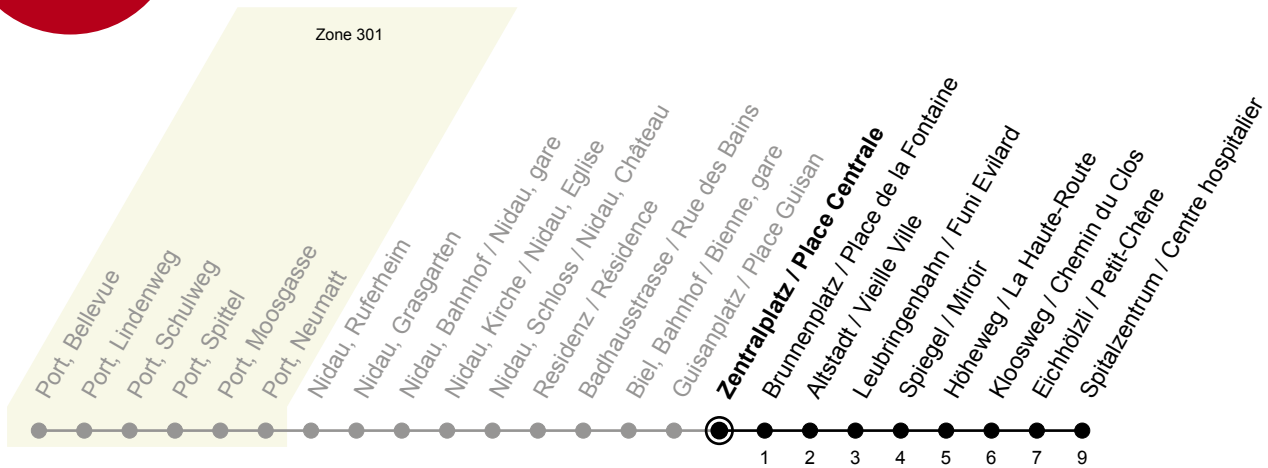

6

Zentralplatz / Place Centrale

> Spitalzentrum / Centre hospitalier

Gültig von 14.12.2025 bis 12.12.2026 / Valable du 14.12.2025 au 12.12.2026

Fahrplan / Horaire
LIVE

Ungefähre Reisezeit in Minuten / Durée approximative du trajet en minutes

🕒	Montag - Freitag Lundi - Vendredi	Samstag Samedi	Sonntag Dimanche
5	39		
6	10 25 40 55	04 34	04 34
7	10 25 40 55	04 34 57	04 34
8	10 25 40 55	25 40 55	04 34
9	10 25 40 55	10 25 40 55	04 34
10	10 25 40 55	10 25 40 55	04 34 57
11	10 25 40 55	10 25 40 55	25 40 55
12	10 25 40 55	10 25 40 55	10 25 40 55
13	10 25 40 55	10 25 40 55	10 25 40 55
14	10 25 40 55	10 25 40 55	10 25 40 55
15	10 25 40 55	10 25 40 55	10 25 40 55
16	10 25 40 55	10 25 40 55	10 25 40 55
17	10 25 40 55	10 25 40 55	10 25 40 55
18	10 25 40 55	10 25 40 55	10 25 40 55
19	10 25 40 55	10 25 40	10 25 40
20	10 25 40 55	04 34	04 34
21	10 34	04 34	04 34
22	04 34	04 34	04 34
23	04 34	04 34	04 34
0	04	04	04

Bemerkungen / Remarques

Sonntagsfahrplan / Horaire du dimanche: 25.12., 26.12., 1.1., 2.1.,
Karfreitag / Ve. Saint, Ostermontag / Lu. de Pâques, Auffahrt / Ascension,
Pfingstmontag / Lu. de Pentecôte, 1. August / 1er août