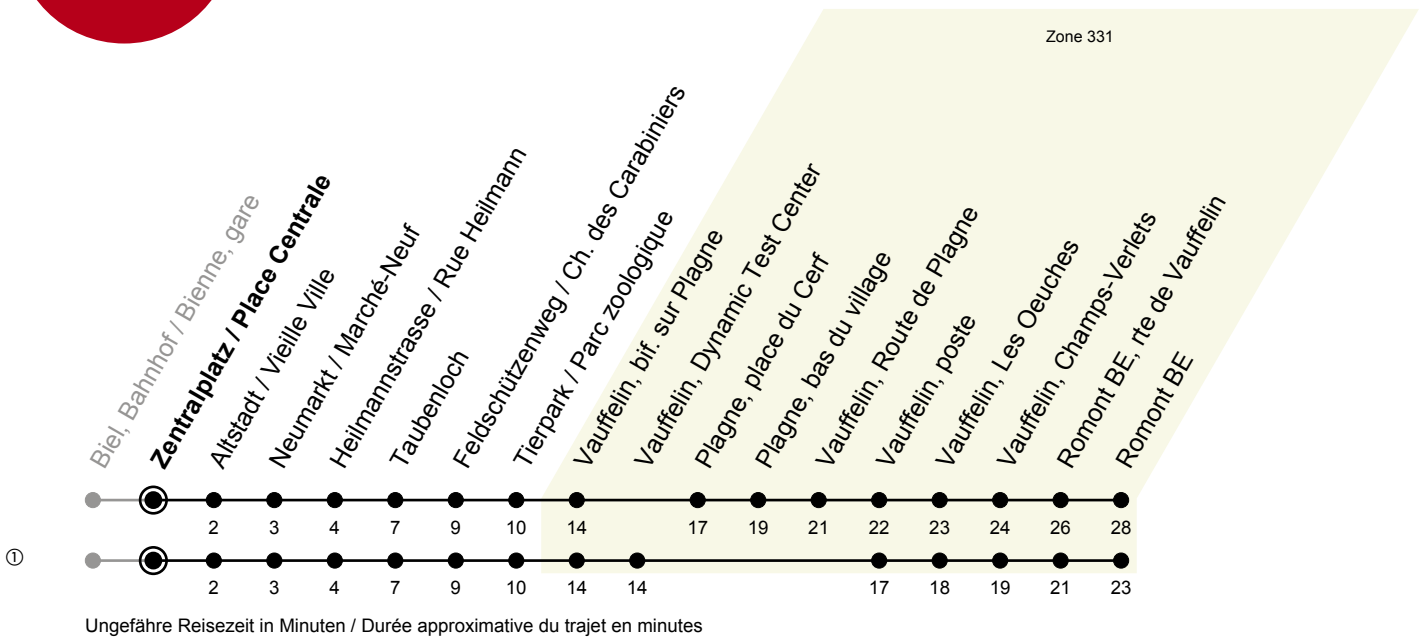

71

Zentralplatz / Place Centrale

> Romont BE

Gültig von 14.12.2025 bis 12.12.2026 / Valable du 14.12.2025 au 12.12.2026

Fahrplan / Horaire LIVE

🕒	Montag - Freitag Lundi - Vendredi	Samstag Samedi	Sonntag Dimanche
5	16 ^①		
6	16 ^①		
7	16 ^①		
8			
9	51	51	51
10	51		
11		51	51
12	01		
13	51	51	51
14			
15	51	51	51
16	51	51	51
17	51	51	51
18	51		
19			
20			

Bemerkungen / Remarques

Sonntagsfahrplan / Horaire du dimanche: 25.12., 26.12., 1.1., 2.1.,
Karf Freitag / Ve. Saint, Ostermontag / Lu. de Pâques, Auffahrt / Ascension,
Pfungstmontag / Lu. de Pentecôte, 1. August / 1er août