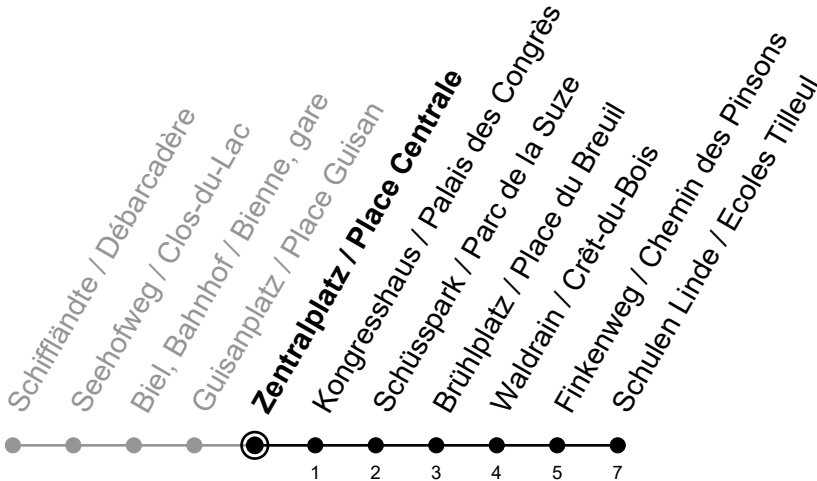

9

Zentralplatz / Place Centrale

> Schulen Linde / Ecoles Tilleul

Gültig von 14.12.2025 bis 12.12.2026 / Valable du 14.12.2025 au 12.12.2026

Fahrplan / Horaire LIVE

Ungefähre Reisezeit in Minuten / Durée approximative du trajet en minutes

🕒	Montag - Freitag Lundi - Vendredi	Samstag Samedi	Sonntag Dimanche
5	50		
6	20 35 50	19 49	19 49
7	05 20 35 50	19 49	19 49
8	05 20 35 50	20 35 50	19 49
9	05 20 35 50	05 20 35 50	19 49
10	05 20 35 50	05 20 35 50	19 49
11	05 20 35 50	05 20 35 50	20 35 50
12	05 20 35 50	05 20 35 50	05 20 35 50
13	05 20 35 50	05 20 35 50	05 20 35 50
14	05 20 35 50	05 20 35 50	05 20 35 50
15	05 20 35 50	05 20 35 50	05 20 35 50
16	05 20 35 50	05 20 35 50	05 20 35 50
17	05 20 35 50	05 20 35 50	05 20 35 50
18	05 20 35 50	05 20 35 50	05 20 35 50
19	05 20 35 50	05 20 35 50	05 20 35 50
20	05 20 35 50	05 19 49	05 19 49
21	05 20 35 49	19 49	19 49
22	19 49	19 49	19 49
23	19 49	19 49	19 49

Bemerkungen / Remarques

Sonntagsfahrplan / Horaire du dimanche: 25.12., 26.12., 1.1., 2.1.,
Karfreitag / Ve. Saint, Ostermontag / Lu. de Pâques, Auffahrt / Ascension,
Pfingstmontag / Lu. de Pentecôte, 1. August / 1er août