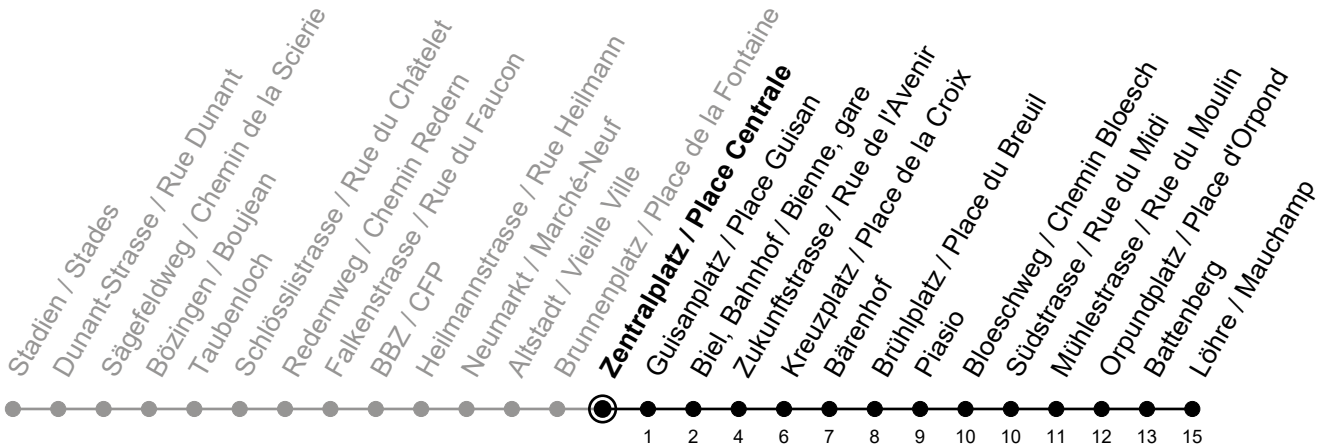

1

Zentralplatz / Place Centrale

> Löhre / Mauchamp

Gültig von 14.12.2025 bis 12.12.2026 / Valable du 14.12.2025 au 12.12.2026

Fahrplan / Horaire
LIVE

Ungefähre Reisezeit in Minuten / Durée approximative du trajet en minutes

🕒	Montag - Freitag Lundi - Vendredi	Samstag Samedi	Sonntag Dimanche	Ferien Vacances
5	09 34 44 54	09 35	09 35	09 34 44 54
6	04 14 22 30 37 45 52	09 30 45	09 30 45	04 14 24 34 44 54
7	00 07 15 22 30 37 45 52	00 15 30 45	00 15 30 45	04 14 24 34 44 54
8	00 07 15 24 34 44 54	00 14 24 34 44 54	00 15 30 45	04 14 24 34 44 54
9	04 14 24 34 44 54	04 14 24 34 44 54	00 15 30 45	04 14 24 34 44 54
10	04 14 24 34 44 54	04 14 24 34 44 54	00 15 30 45	04 14 24 34 44 54
11	04 14 24 34 44 54	04 14 24 34 44 54	00 14 24 34 44 54	04 14 24 34 44 54
12	04 14 24 34 44 54	04 14 24 34 44 54	04 14 24 34 44 54	04 14 24 34 44 54
13	04 14 24 34 44 54	04 14 24 34 44 54	04 14 24 34 44 54	04 14 24 34 44 54
14	04 14 24 34 44 54	04 14 24 34 44 54	04 14 24 34 44 54	04 14 24 34 44 54
15	04 14 24 34 44 52	04 14 24 34 44 54	04 14 24 34 44 54	04 14 24 34 44 54
16	00 07 15 22 30 37 45 52	04 14 24 34 44 54	04 14 24 34 44 54	04 14 24 34 44 54
17	00 07 15 22 30 37 45 52	04 14 24 34 44 54	04 14 24 34 44 54	04 14 24 34 44 54
18	00 07 15 24 34 44 54	04 14 24 34 44 54	04 14 24 34 45	04 14 24 34 44 54
19	04 14 24 34 44 54	04 14 24 34 44 54	00 15 30 45	04 14 24 34 44 54
20	04 15 30 45	04 15 30 45	00 15 30 45	04 15 30 45
21	00 15 30 45	00 15 30 45	00 15 30 45	00 15 30 45
22	00 15 30 45	00 15 30 45	00 15 30 45	00 15 30 45
23	00 15 30 45	00 15 30 45	00 15 30 45	00 15 30 45
0	00 46 ^A	00 46 ^A	00	00 46 ^B

Ferienfahrplan / Horaires de vacances: gültig von Montag bis Freitag / valable du lundi au vendredi, 22.12.2025-02.01.2026 und / et 06.07.2026-07.08.2026

② = Verkehrt nur Freitag / ne circule que vendredi

A = Fahrt bis Biel, Bahnhof / Bienne, gare
circule jusqu'à Biel, Bahnhof / Bienne, gare

B = Verkehrt nur Freitag / ne circule que vendredi