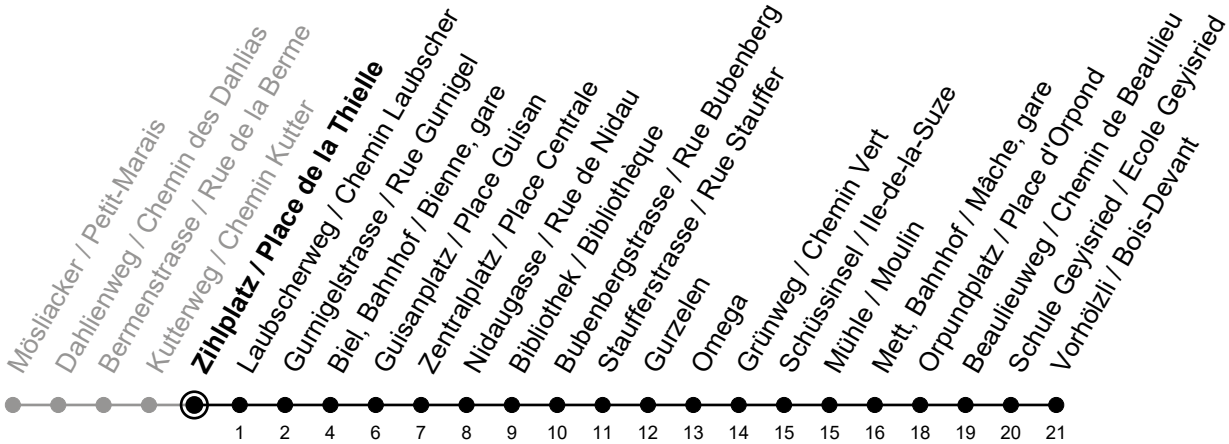

3

Zihlplatz / Place de la Thielle

> Vorhölzli / Bois-Devant

Gültig von 14.12.2025 bis 12.12.2026 / Valable du 14.12.2025 au 12.12.2026

Fahrplan / Horaire LIVE

Ungefähre Reisezeit in Minuten / Durée approximative du trajet en minutes

🕒	Montag - Freitag Lundi - Vendredi	Samstag Samedi	Sonntag Dimanche
5	08 33 53	08 51	08 51
6	08 23 38 53	21 51	21 51
7	08 23 38 53	21 51	21 51
8	08 23 38 53	08 23 38 53	21 51
9	08 23 38 53	08 23 38 53	21 51
10	08 23 38 53	08 23 38 53	21 51
11	08 23 38 53	08 23 38 53	08 23 38 53
12	08 23 38 53	08 23 38 53	08 23 38 53
13	08 23 38 53	08 23 38 53	08 23 38 53
14	08 23 38 53	08 23 38 53	08 23 38 53
15	08 23 38 53	08 23 38 53	08 23 38 53
16	08 23 38 53	08 23 38 53	08 23 38 53
17	08 23 38 53	08 23 38 53	08 23 38 53
18	08 23 38 53	08 23 38 53	08 23 38 53
19	08 23 38 53	08 23 38 53	08 23 38 53
20	08 23 38 53	21 51	21 51
21	08 23 51	21 51	21 51
22	21 51	21 51	21 51
23	21 51	21 51	21 51
0	23	23	23

Bemerkungen / Remarques

Sonntagsfahrplan / Horaire du dimanche: 25.12., 26.12., 1.1., 2.1.,
Karfreitag / Ve. Saint, Ostermontag / Lu. de Pâques, Auffahrt / Ascension,
Pfingstmontag / Lu. de Pentecôte, 1. August / 1er août